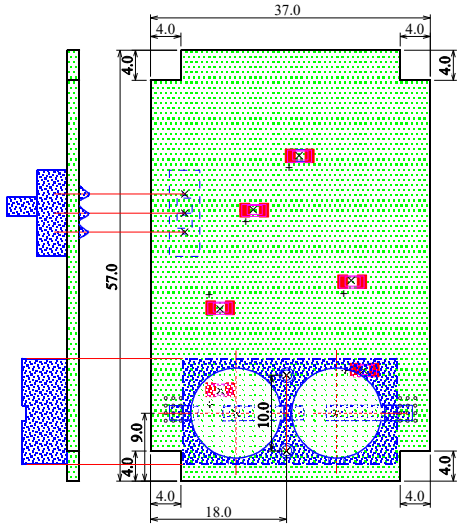

電池ホルダー： 編集2022.02.28、作成2006.04.10

ラベル： 編集2022.02.28、作成2006.04.10

ON ON ON ON
OFF OFF OFF OFF

基板寸法： 編集2022.02.26、作成2006.04.10

表プレート： 編集2022.02.27、作成2006.04.10

ケース：表： 編集2022.02.27、作成2006.04.10

立てる部分:足: 編集2022.02.27、作成2006.04.10