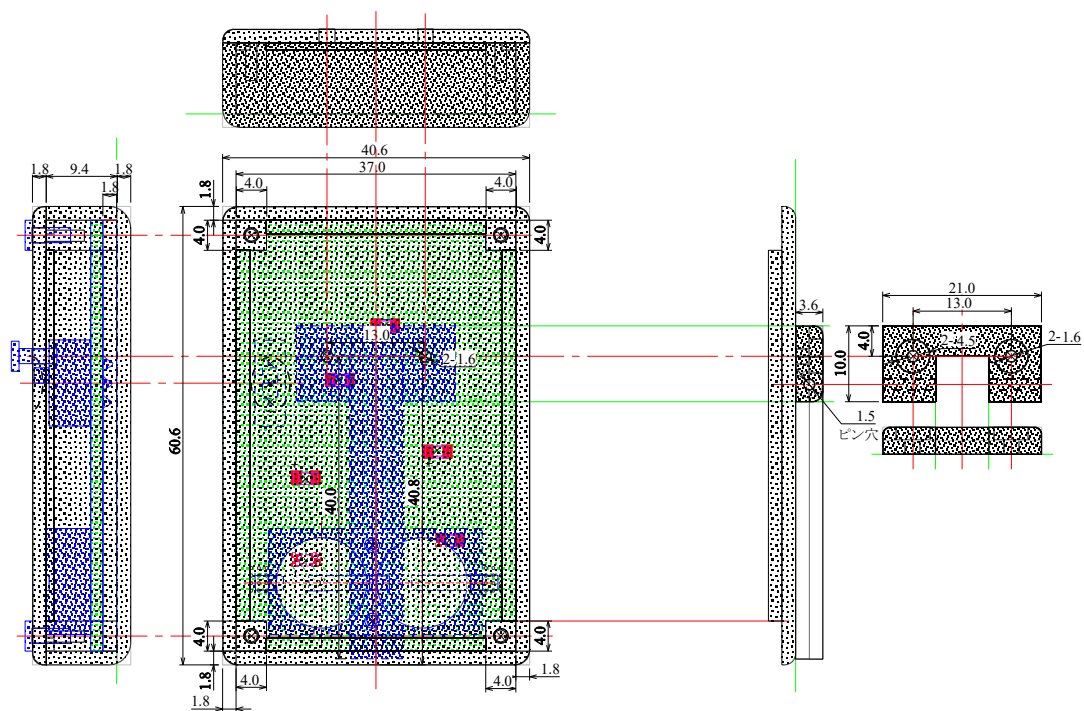

電池ホルダー： 編集2022.02.28、作成2006.04.10

ラベル： 編集2022.02.28、作成2006.04.10

ON ON ON ON
OFF OFF OFF OFF

基板寸法： 編集2022.02.26、作成2006.04.10

表プレート： 編集2022.02.27、作成2006.04.10

ケース：表： 編集2022.02.27、作成2006.04.10

立てる部分:足: 編集2022.02.27、作成2006.04.10