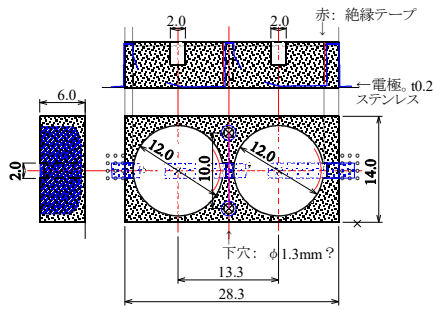

電池ホルダー： 編集2022.02.28、作成2006.04.10

ラベル： 編集2022.02.28、作成2006.04.10

ON ON ON ON
OFF OFF OFF OFF

基板寸法： 編集2022.02.26、作成2006.04.10

表プレート： 編集2022.02.27、作成2006.04.10

ケース：表： 編集2022.02.27、作成2006.04.10

立てる部分:足: 編集2022.02.27、作成2006.04.10