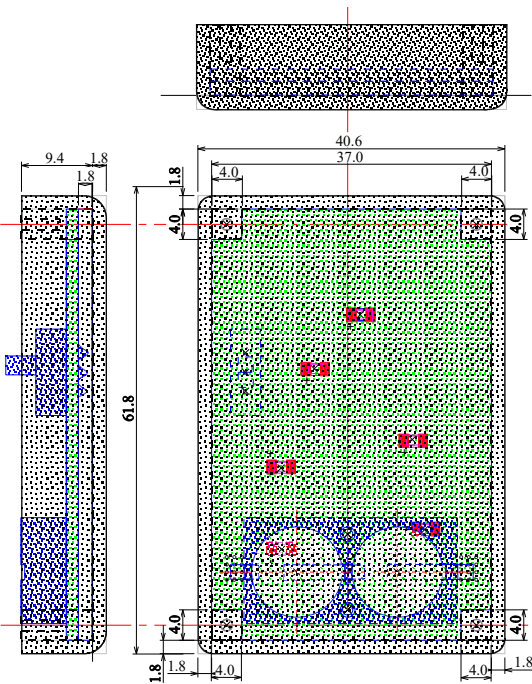

電池ホルダー： 編集2022.02.28、作成2006.04.10

ラベル： 編集2022.02.28、作成2006.04.10

ON ON ON ON
OFF OFF OFF OFF

基板寸法： 編集2022.02.26、作成2006.04.10

表プレート： 編集2022.02.27、作成2006.04.10

ケース：表： 編集2022.02.27、作成2006.04.10

立てる部分:足: 編集2022.02.27、作成2006.04.10