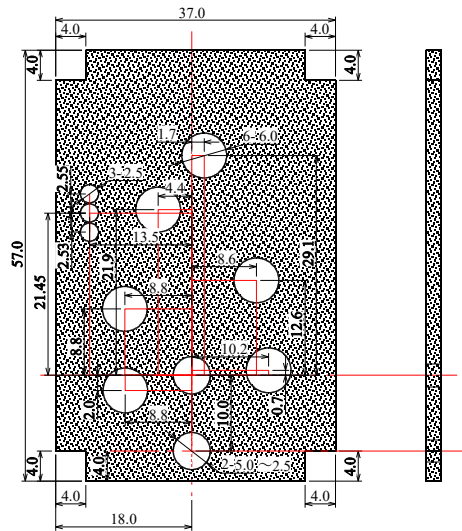

電池ホルダー： 編集2022.02.28、作成2006.04.10

ラベル： 編集2022.02.28、作成2006.04.10

ON ON ON ON
OFF OFF OFF OFF

基板寸法： 編集2022.02.26、作成2006.04.10

表プレート： 編集2022.02.27、作成2006.04.10

ケース：表： 編集2022.02.27、作成2006.04.10

立てる部分:足: 編集2022.02.27、作成2006.04.10