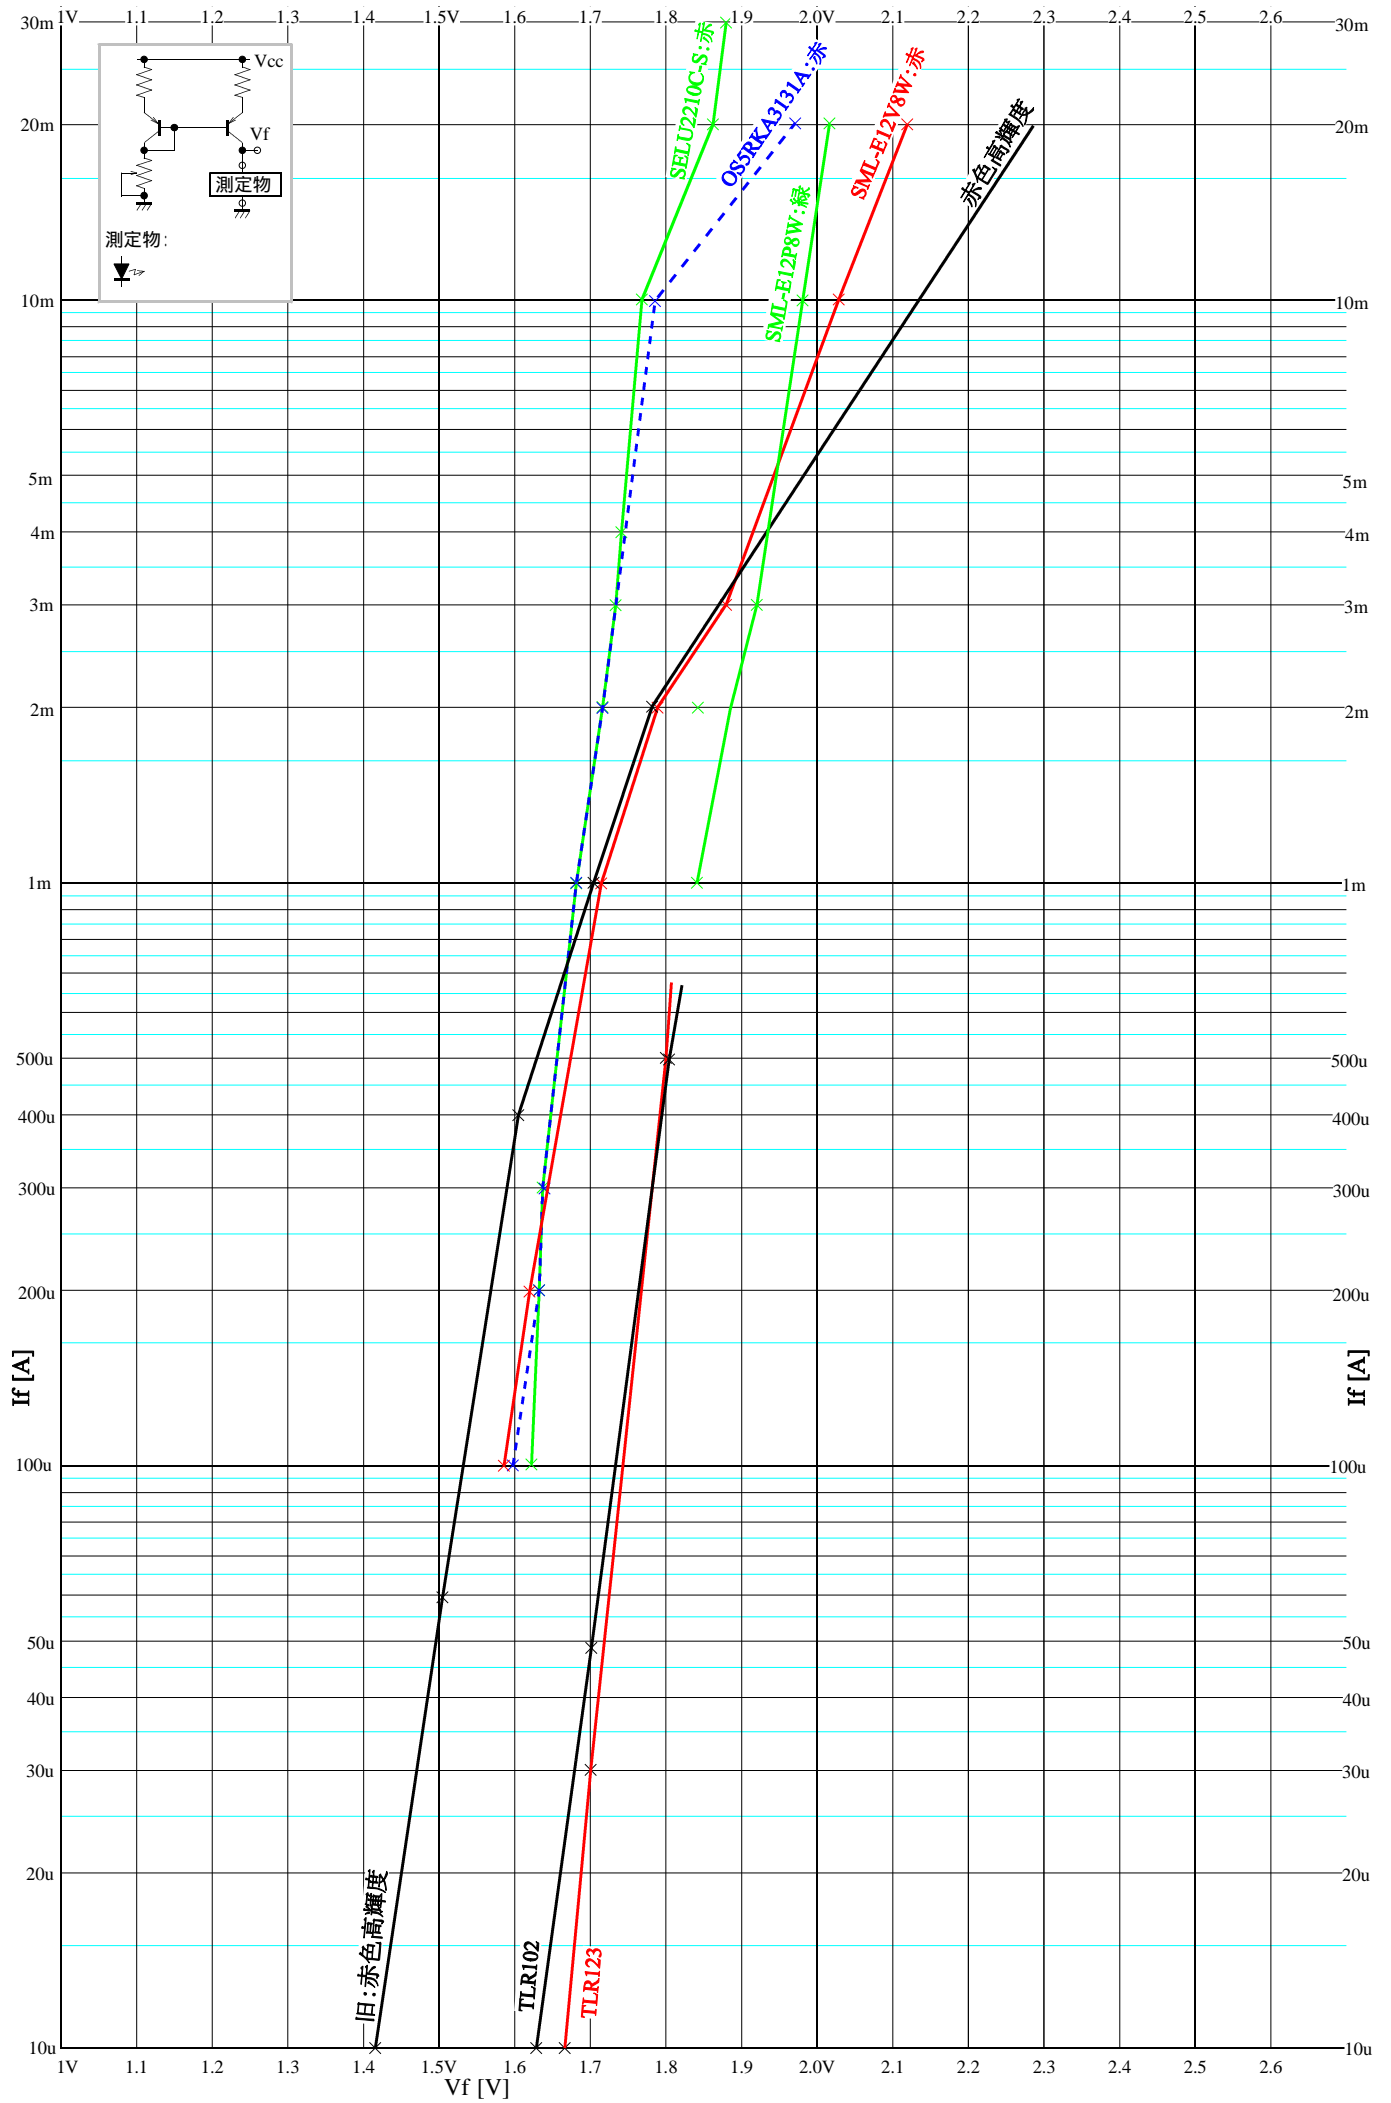

特性表 : LED.jhd

特性表 : LED.jhd